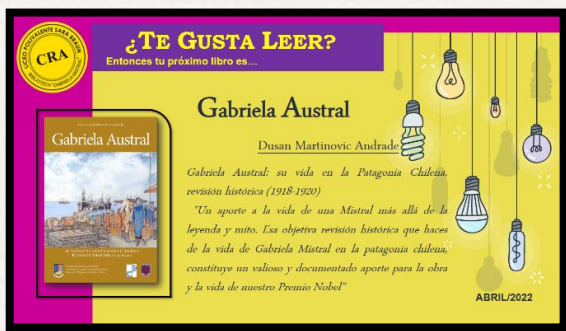

# Sigamos leyendo Juntos

El Equipo CRA, te saluda afectuosamente y te invita a visitar nuestro espacio en la página web de nuestro Liceo <https://www.liceosarabraun.com/cra>

En el mes de Abril destacamos la figura de la insigne poetisa **Gabriela Mistral** quien estuvo en nuestra ciudad ejerciendo el cargo de Directora por 2 años 1918-1920. En esta ciudad creó la primera biblioteca del Liceo, colaboró en la revista Mireya, propuso una reforma educacional, exigió el uniforme escolar para las alumnas del Liceo de Niñas, le hizo clases a las mujeres de los obreros y escribió parte importante del libro Desolación que justamente este año cumple 100 años de su primera edición.

## Día Internacional del Libro y el Derecho de Autor

El Día del Libro se celebra cada 23 de abril desde 1930 en España, y se escogió esta fecha clave porque guardaba relación con el ámbito literario, pues fue el día en el que falleció Miguel de Cervantes, William Shakespeare e Inca Garcilaso de la Vega, en el año 1616.